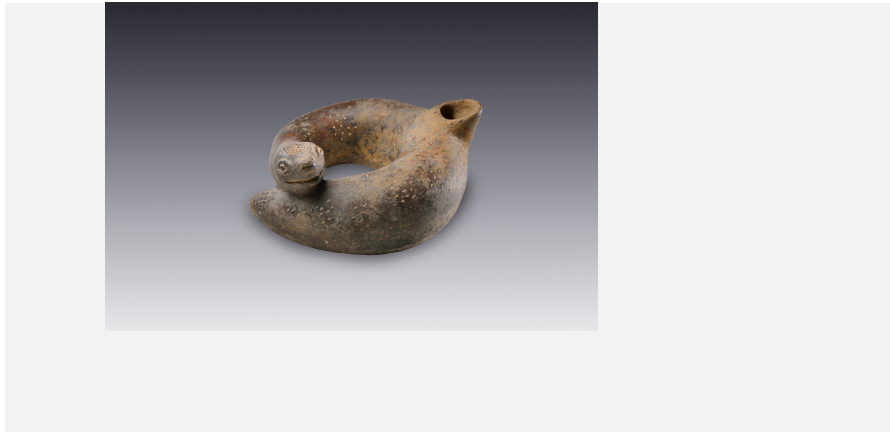

Vasija con forma de serpiente

Colección	El México antiguo. Salas de Arte Prehispánico
Cultura	Occidente de México
Estilo	-
Región	Colima
Año	200-600 d.C.
Período	Clásico temprano
Técnica	Barro modelado
Medidas	9 x 18.2 x 21 cm
Ubicación	Sala 2. El mundo religioso
Artistas	-
Investigadores	Pablo Escalante Gonzalbo

Descripción